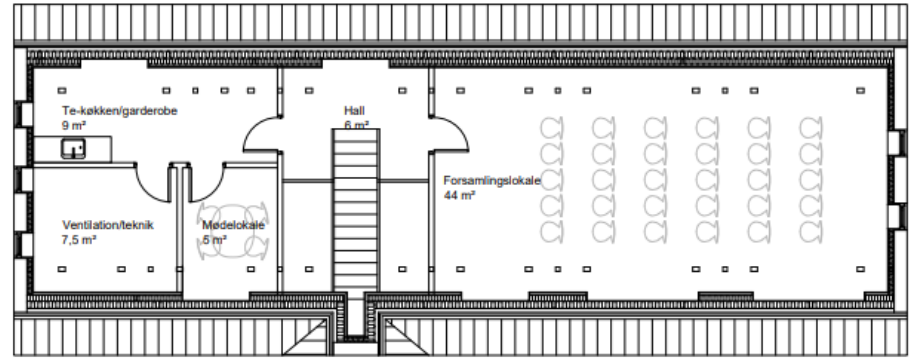

Forsøbig tryk 21-06-2021

Bygning	
Kommune	P 2.01
Skoletomt	Forsøbig
Bygning	1000-1001
Bygningstype	1000-1001
Bygning	1000-1001
Bygning	1000-1001
Bygning	1000-1001