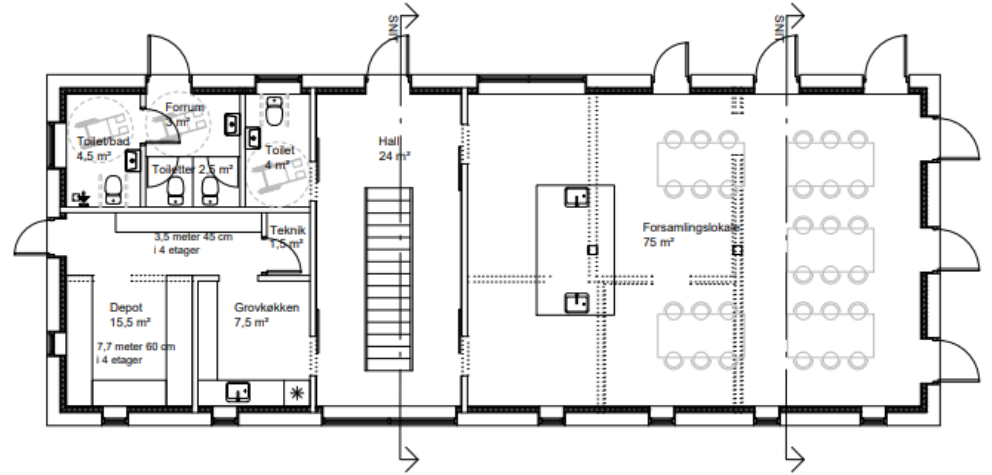

Forsøbig tryk 21-06-2021

Bygning	
Kommune	P 2.01
Skoletomt	Forsøbig
Bygning	1000-1001
Bygningstype	1000-1001
Bygning	1000-1001
Bygning	1000-1001
Bygning	1000-1001